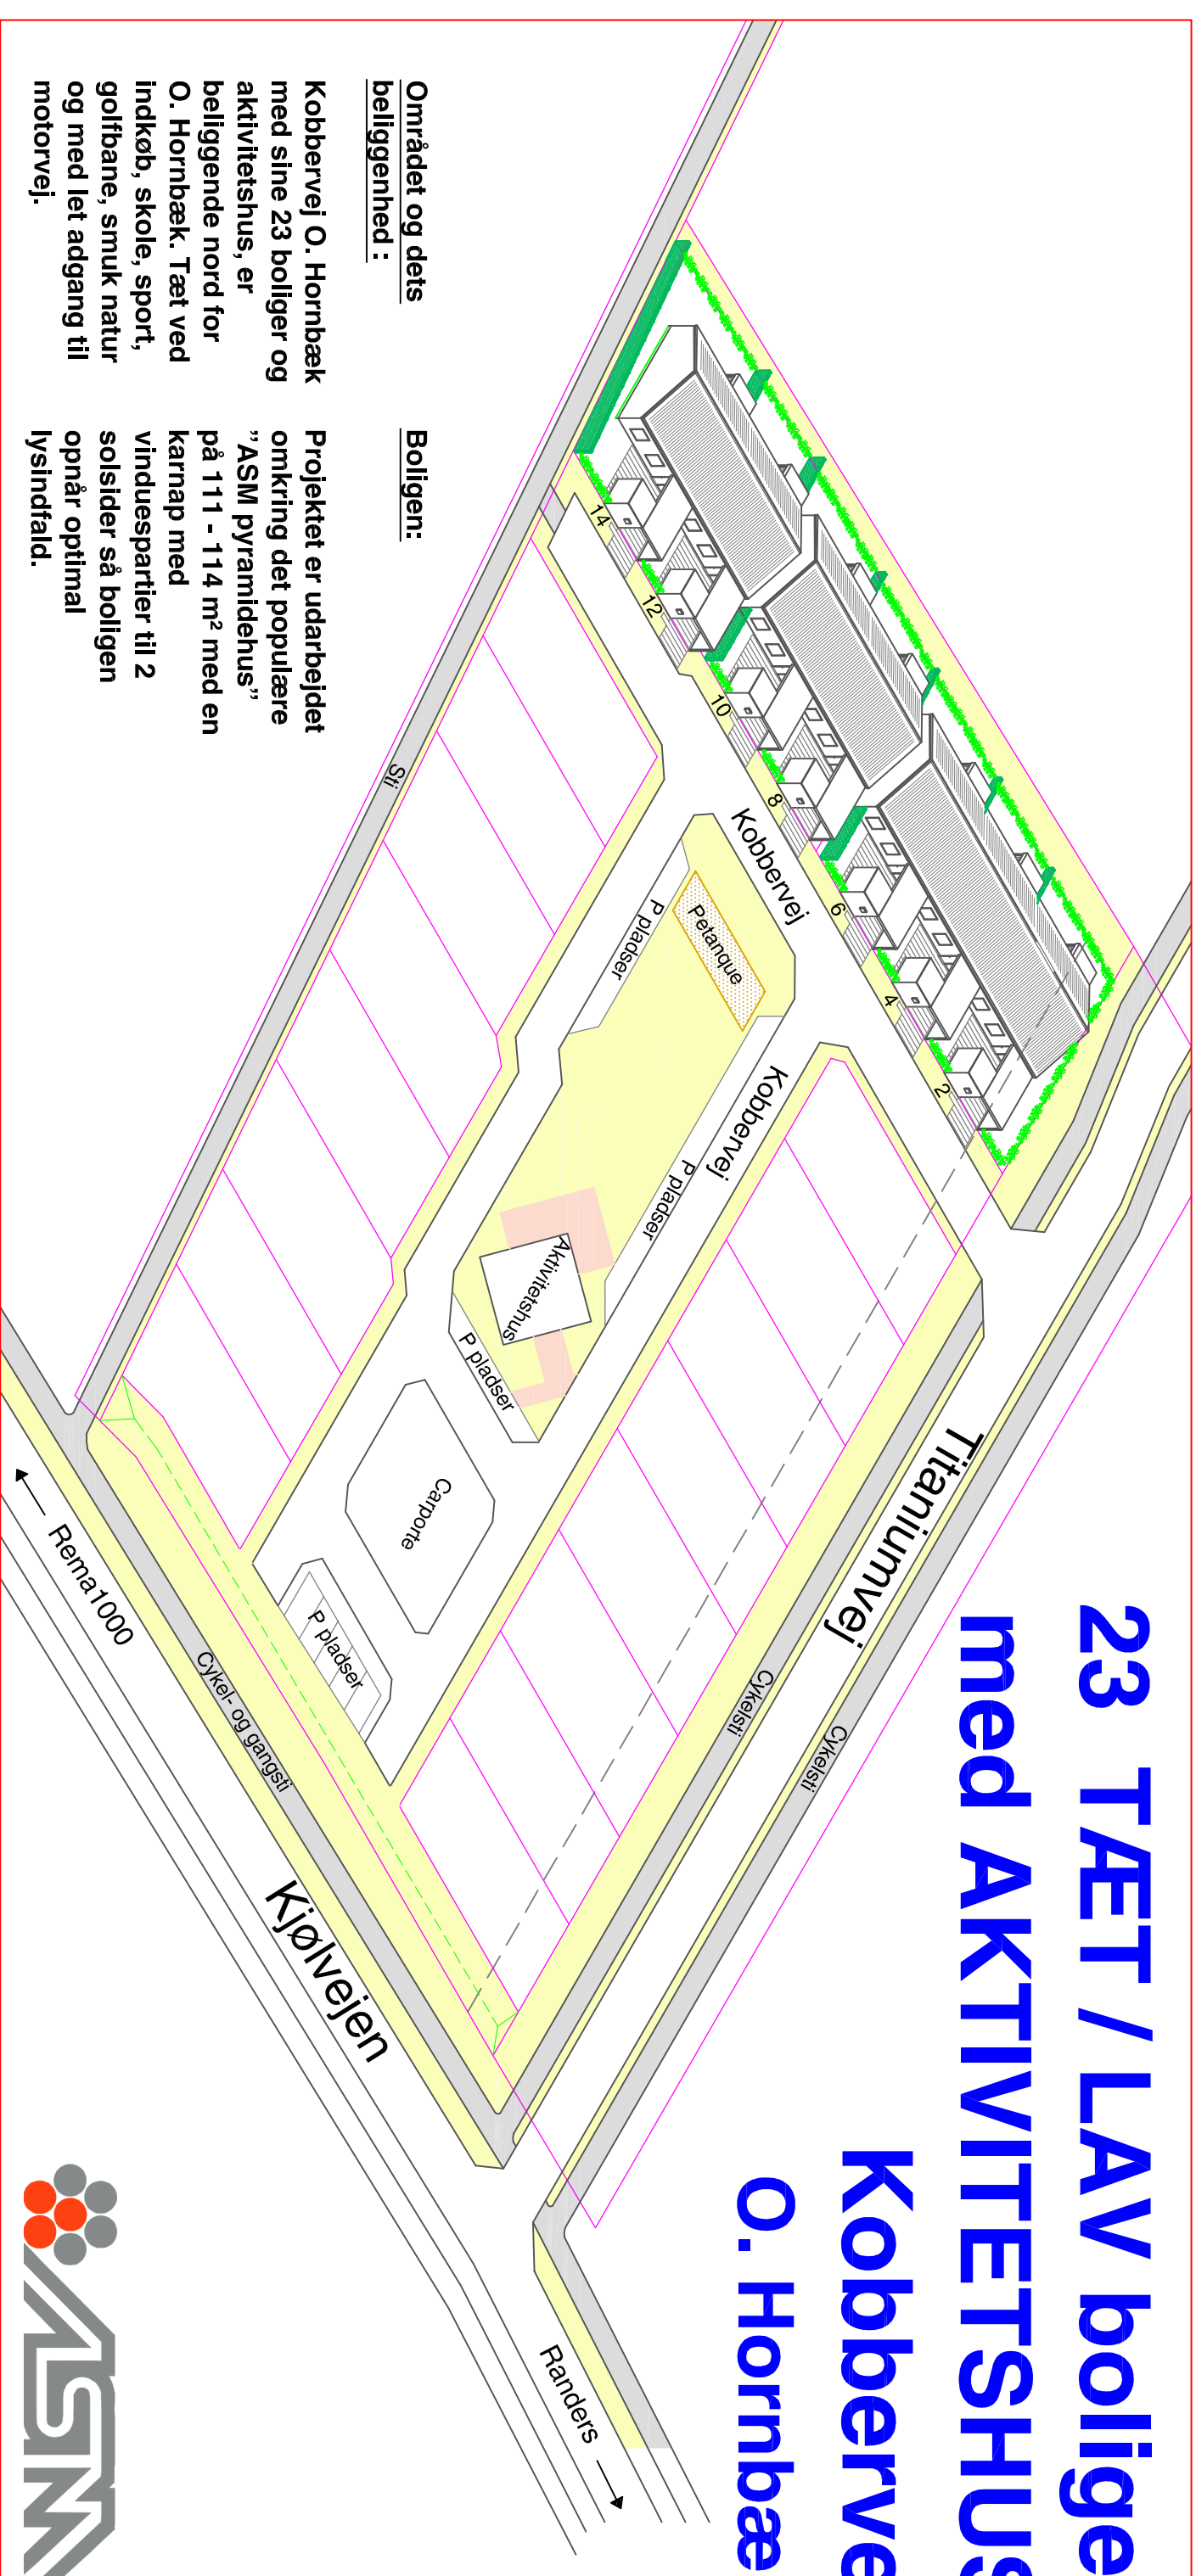

23 TÆT / LAV boliger med AKTIVITETSHUS Kobbervvej O. Hornbæk

Området og dets belliggenhed :

Kobbervvej O. Hornbæk med sine 23 boliger og aktivitetshus, er beliggende nord for O. Hornbæk. Tæt ved indkøb, skole, sport, golfbane, smuk natur og med let adgang til motorvej.

Boligen:

Projektet er udarbejdet omkring det populære "ASM pyramidehus" på 111 - 114 m² med en karnap med vinduespartier til 2 solsider så boligen opnår optimal lysindfald.